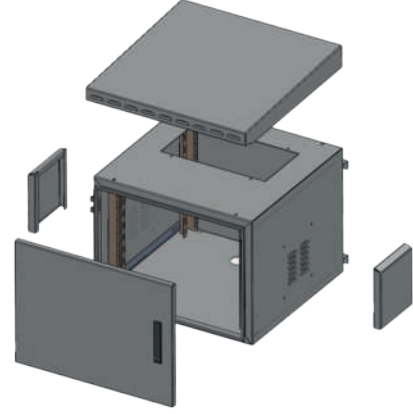

# ULUSAL RACK KABİNET SİSTEMLERİ

## 12U 600X450 OUTDOOR (TEK CİDARLI) KABİNET

<b>TİPİ</b>	Outdoor Tip
<b>SAÇ KALINLIĞI</b>	1,5 mm
<b>YÜKSEKLİK (İÇ)</b>	530 mm
<b>YÜKSEKLİK (DIŞ)</b>	630 mm
<b>GENİŞLİK</b>	600 mm
<b>DERİNLİK</b>	450 mm
<b>RENK</b>	Ral 9005(Siyah) Ral 7035(Gri)
<b>GÜVENLİK FONKSİYONLARI</b>	Kilitli Ön Kapı

- Su ve tozdan korumayı engelleyen özel tasarımı şapka ve yan filtre koruması
- Dökme conta ile su ve toza dayanıklı ön kapı
- Fan modülü ile iç sıcaklık ayarlaması
- Korumalı filtre ile içerideki hava dolaşımının düzenlenmesi
- Darbeye dayanıklı ön kapı kol kilidi
- Kablo girişi için dört farklı rekor deliği
- Duvar ve direğe asılması için güçlendirilmiş arka montaj aparatı
- Yer montajı için özel baza
- Her türlü 19" aksesuar ve cihaz montajına uygun